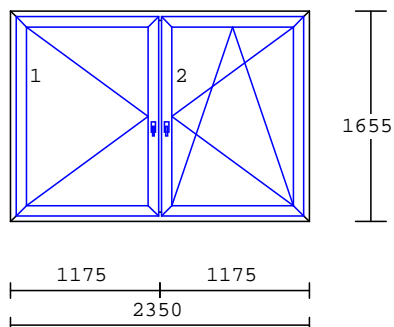

2-dílné okno

barva : bílá
rám: rám 15636
křídlo: 2 x pevné zasklení
kování : 2 x FIB - pevně v rámu
výplň :
2 x iz.sklo 4/16/4 K1,1 teplý rám
2.218

2.218

36 5 ks