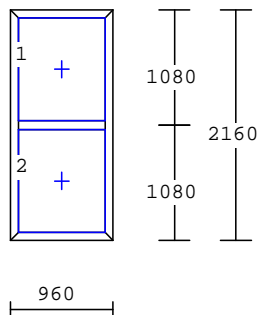

Pol.	množství	Popis	cena/ks Kč	celkově Kč

33 1 ks